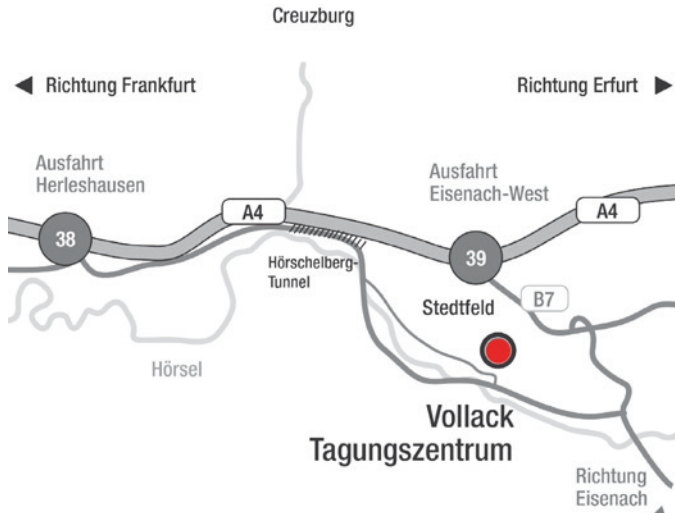

Kontakt

Christiane Fischer | Fon +49 3691 813144

Feng Shui Tagungszentrum

Weinbergstraße | 99817 Eisenach
www.feng-shui-tagungszentrum.de

A4 aus Richtung Frankfurt

Von der Autobahn A4 kommend nehmen Sie die Ausfahrt Herleshausen (38). Folgen Sie der Beschilderung Richtung Eisenach. Nach circa 9 Kilometern biegen Sie links ab in die Weinbergstraße. Sie sehen das Drachentor direkt auf der linken Seite. Dies ist die Einfahrt zu unserem Parkplatz / Eingang.

A4 aus Richtung Erfurt/Dresden

Von der Autobahn A4 kommend nehmen Sie die Ausfahrt Eisenach-West (39). Durchfahren Sie nacheinander zwei Kreisverkehre. Folgen Sie der Beschilderung Richtung Eisenach. An der 2. Ampel biegen Sie rechts in die Stedtfelder Straße ein. Nach circa 2 Kilometern biegen Sie wieder rechts ab in die Weinbergstraße. Sie sehen das gelbe Drachentor direkt auf der linken Seite. Dies ist die Einfahrt zu unserem Parkplatz / Eingang.

EINLADUNG

Zur Ausstellungseröffnung
am Mittwoch | 12. September 2018
17:30 Uhr

WOLF CONRAD

Einzelausstellungen: u. a.
mehrfach in Berlin, Tel Aviv,
Frankfurt, Nürnberg und
Würzburg

Beteiligungen: u. a. Berlin –
Lichtenberg, Feucht bei
Nürnberg und Kunstverein
Eschwege