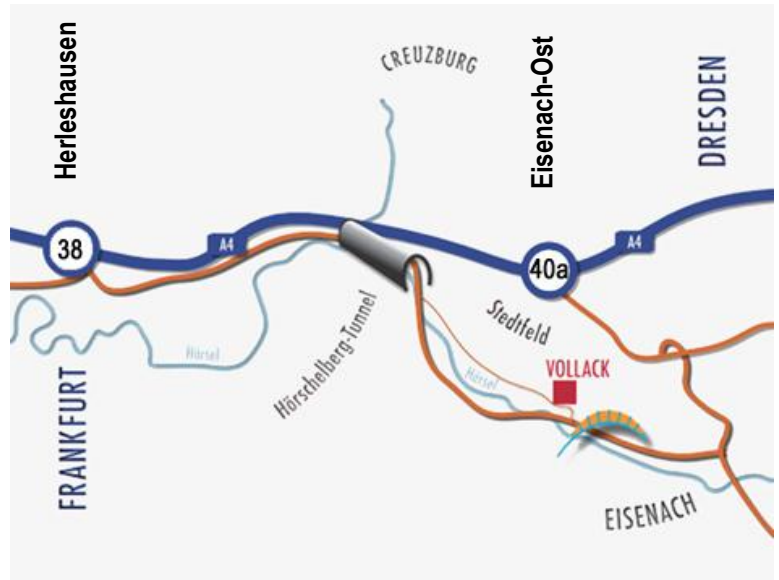

Vollack Thüringen

Vollack GmbH & Co. KG
Wartburgstraße 1
99817 Eisenach
Fon 03691 813100
info@vollack.de
www.vollack.de